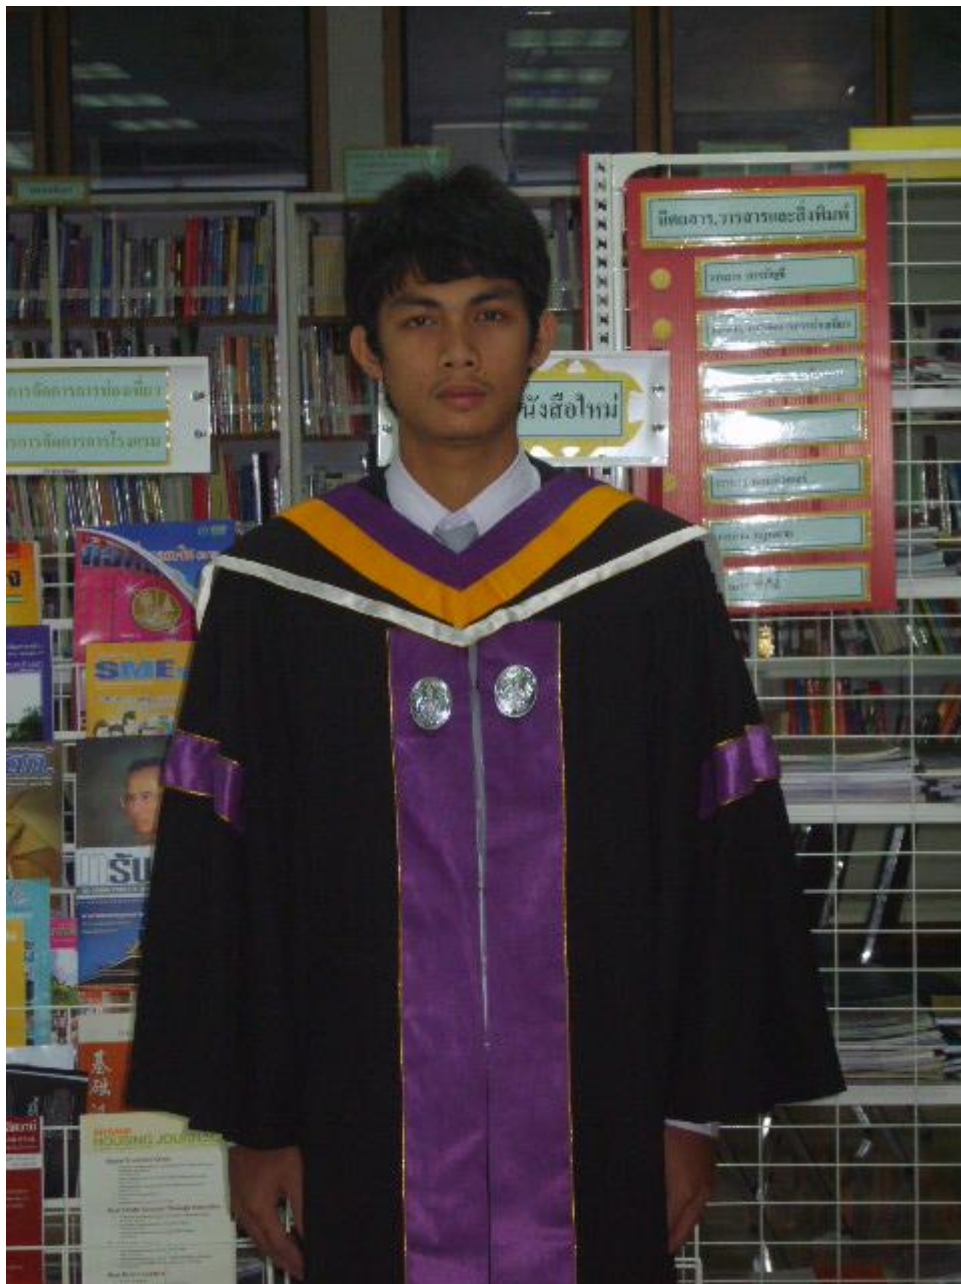

ครูยปริญญাত্রี

คณะนิติศาสตร์

(สปีประจำคณะ สีขาว)